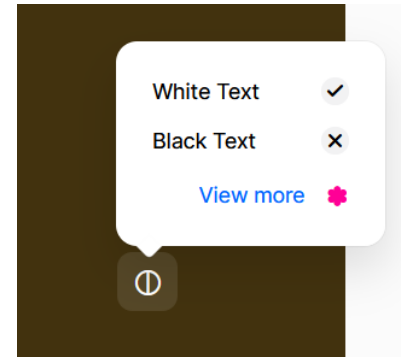

En passant votre souris sur les couleurs, un menu d'option ③ apparaît.

The screenshot shows the Coolors website interface. At the top left is the 'coolors' logo. To its right is a 'Squarespace' sponsored link. The top right contains navigation links for 'Tools', 'Jobs', 'Go Pro', 'Sign in', and a 'Sign up' button. Below the navigation is a toolbar with icons for camera, grid, undo, redo, zoom, and other functions. The main content area displays a color palette with four vertical color swatches: White, Metallic Gold, Fire Engine Red, and Olive. Each swatch has its name and a 6-digit HEX code below it. On the left side, a vertical menu of icons is highlighted with a red box and labeled with a circled '3'. At the bottom left, the HEX code '42320E' and the name 'Olive Drab 7' are highlighted with red boxes and labeled with circled '2' and '1' respectively. An advertisement for 'Nucleo' is visible at the bottom of the page.

Nucleo Nucleo is a beautiful library of 29280 icons, and a powerful application to collect and export all your icons. HIDE

Attention, si vous appuyer sur espace, la palette disparaît.

1 Supprimer la couleur de la palette

2 Vous permet de vérifier si des textes en noir ou en blanc ressortent bien sur cette couleur

3 Vous permet de voir des nuances de cette couleur (plus foncées, plus claires)

4 Mettre en favori (il faut avoir un compte)

5 Déplacer la couleur ailleurs dans la palette

6 Copier le code HEX

7 Verrouiller la couleur (permet de la conserver pour pouvoir faire « espace » et tester d'autres associations de couleurs avec celle-ci)